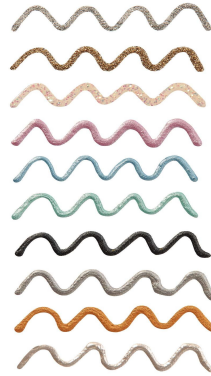

ACRYLIC EFFECTS

Cerneală acrilică pe bază de apă – pentru obținerea unui efect metalic, glitter sau perlă când pictați

Cerneală acrilică pe bază de apă ideală pentru pictură pe : pânză, carton, hârtie, paste modelatoare, etc. Este rezistentă la intemperii.

Se poate utiliza pentru aplicarea unor linii fine sau decorațiunii cu efect metalic, glitter sau perlă.

Este ușor de utilizat deoarece se poate aplica direct din tubul în care este livrată.

Produsul este disponibil în următoarele ambalaje :
- tub aplicator 25 ml (liner)

Acrylic-Effects, Metallic, Pearl, Glitter

	584 Glitter-Gold
	582 Glitter-Silber
	589 Glitter-Eis
	784 Metallic-Gold
	782 Metallic-Silber
	752 Metallic-Blau
	733 Metallic-Rosa
	767 Metallic-Grün
	779 Metallic-Graphit
	270 Perlmutter-Weiß

25 ml

Accesorii :

Vârfuri metalice

Aceste vârfuri se aplică pe vârful din plastic al tubului în care este livrat produsul.

Cu ajutorul acestora se pot aplica linii de diverse grosimi : 0.3 mm, 0.5 mm, 0.7 mm și 0.9 mm.